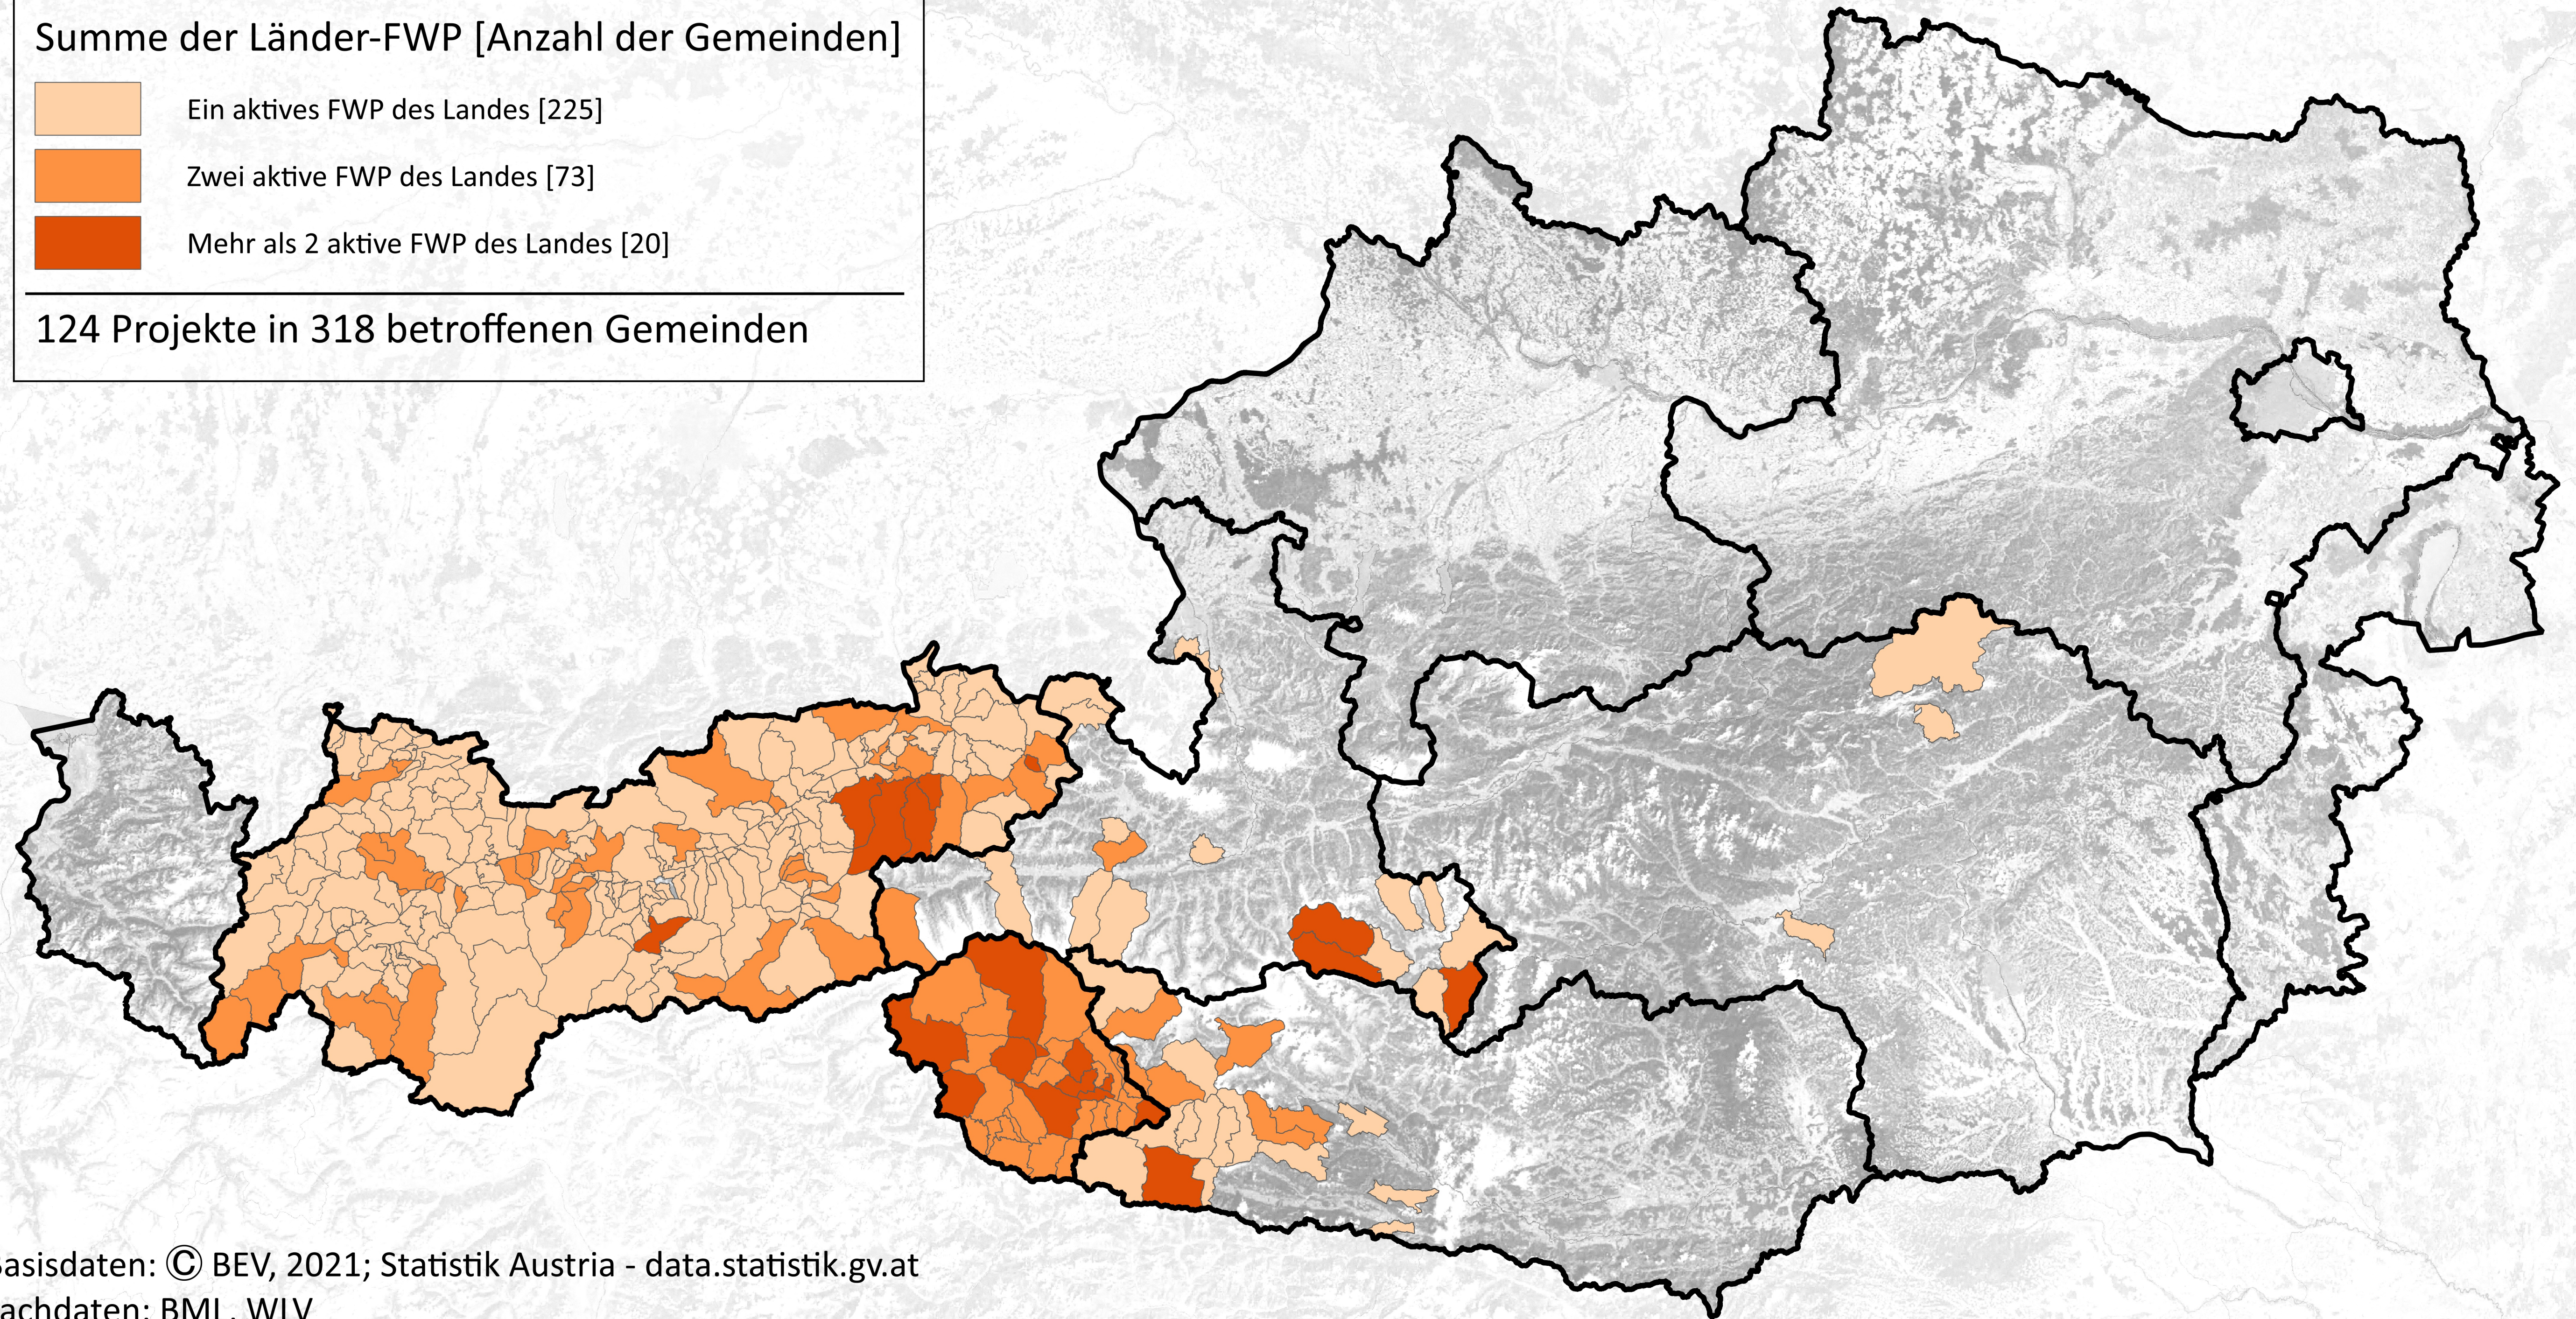

Aktive Länder-FWP pro Gemeinde

Legende

Summe der Länder-FWP [Anzahl der Gemeinden]

 Ein aktives FWP des Landes [225]

 Zwei aktive FWP des Landes [73]

 Mehr als 2 aktive FWP des Landes [20]

124 Projekte in 318 betroffenen Gemeinden

Quelle Basisdaten: © BEV, 2021; Statistik Austria - data.statistik.gv.at

Quelle Fachdaten: BML, WLW

Layout & Design der Basiskarten: LFRZ GmbH, 2021

Datenauswertung & Design der Fachdaten: BML, WLW, 01/2024

0 50 100 km